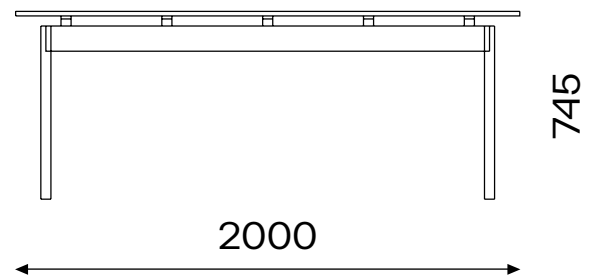

sosone

LIGHTSTUUL

**LIGHTSTUUL, 2021,
Laťovka Bříza, LTD
design: sosone**

**Dodání do 6 - 8 týdnů.
Pro více informací nás kontaktujte.**