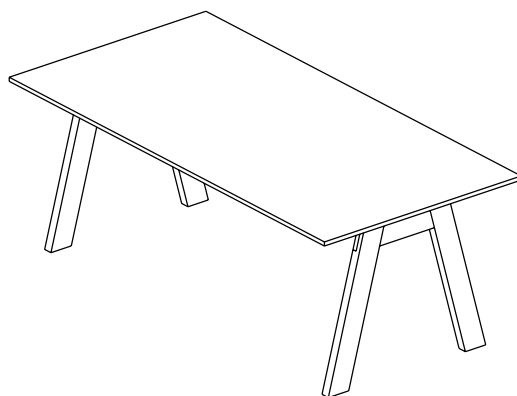

sosone

LIGHTSTUUL

**LIGHTSTUUL, 2021,
Laťovka Bříza, LTD
design: sosone**

**Dodání do 6 - 8 týdnů.
Pro více informací nás kontaktujte.**

sosone s.r.o.

**Pod Šternberkem 306
763 02 Zlín Česká republika
sosone.eu
studio@sosone.cz
showroom: prostory.work**

Vyrobeno a navržnuto ve Zlíně

LIGHTSTUUL - kombinuje minimalistický design s tradičními konstrukčními a řemeslnými výrobními postupy. Základem je elegantní dřevěná podpůrná konstrukce s topem dodávaným v několika materiálových a barevnostních variantách. Je určen pro domácí použití, i jako jídelní stůl, a rovněž tak pro moderní pracovní prostředí.

LIGHTSTUUL je možné doplnit prvky produktové řady SIMPLEX a přizpůsobit si každý prostor potřebné funkci a náladě. V kombinaci s akustickým panelem přináší klid do osobního pracovního prostoru nejenom tímto dělicím prvkem, ale i celkovým pojetím konstrukce a volbou materiálů. Dřevěná konstrukce vyvažuje chladný office svět.