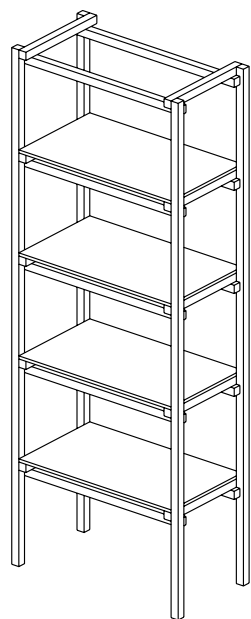

sosone

500

940

2510

**REGÁLOVÝ SYSTÉM
NETWORK**

**REGÁLOVÝ SYSTÉM NETWORK,
1-MODUL 5 POLICOVÝ, 2021,
bukový hranol, březová překližka
design: Dušan Kočar**

**Dodání do 6 - 8 týdnů.
Pro více informací nás kontaktujte.**

**NETWORK se může proměnit v knihovnu
od podlahy ke stropu, dělicí stěnu nebo
akustickou ochranu a může být vybaven
různými doplňky, jako jsou police, otevřené
nebo uzavřené boxy, šatní prvky i posuvné dveře.**