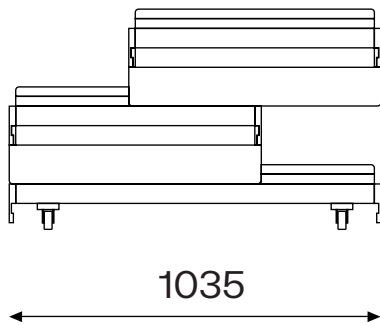

sosone

POLICOVÝ SYSTÉM SHIFT

Shift Shelf System byl primárně navržen pro prezentaci kolekcí uměleckých děl nebo ručně vyráběných produktů. Nabízí různé způsoby použití od prezentačních regálů v designových obchodech nebo galeriích až po unikátní geometrický nábytek v útulném a moderním interiéru. Celý objekt roste ve spirálové struktuře přidáním jednotlivých pohyblivých segmentů na sebe.