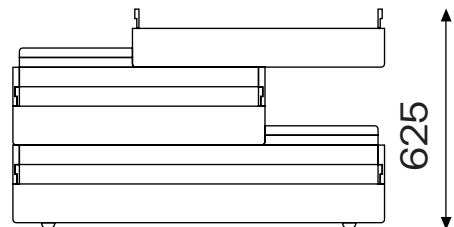

sosone

POLICOVÝ SYSTÉM SHIFT

Shift Shelf System byl primárně navržen pro prezentaci kolekcí uměleckých děl nebo ručně vyráběných produktů. Nabízí různé způsoby použití od prezentačních regálů v designových obchodech nebo galeriích až po unikátní geometrický nábytek v útulném a moderním interiéru. Celý objekt roste ve spirálové struktuře přidáním jednotlivých pohyblivých segmentů na sebe.