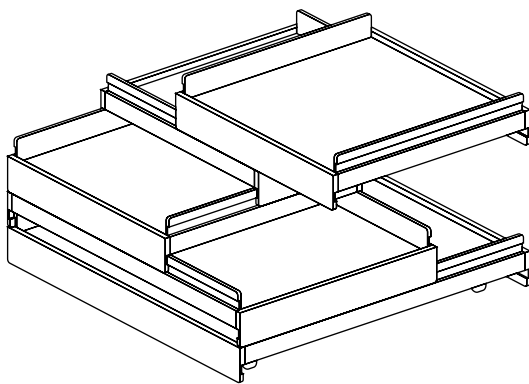

sosone

POLICOVÝ SYSTÉM SHIFT

Shift Shelf System byl primárně navržen pro prezentaci kolekcí uměleckých děl nebo ručně vyráběných produktů. Nabízí různé způsoby použití od prezentačních regálů v designových obchodech nebo galeriích až po unikátní geometrický nábytek v útulném a moderním interiéru. Celý objekt roste ve spirálové struktuře přidáním jednotlivých pohyblivých segmentů na sebe.

**POLICOVÝ SYSTÉM SHIFT, 2019,
březová překližka lakovaná,
design: studio plody.work**

**Dodání do 6 - 8 týdnů.
Pro více informací nás kontaktujte.**

sosone s.r.o.

**Pod Šternberkem 306
763 02 Zlín Česká republika
sosone.eu
shop@sosone.eu
showroom: prostory.work**