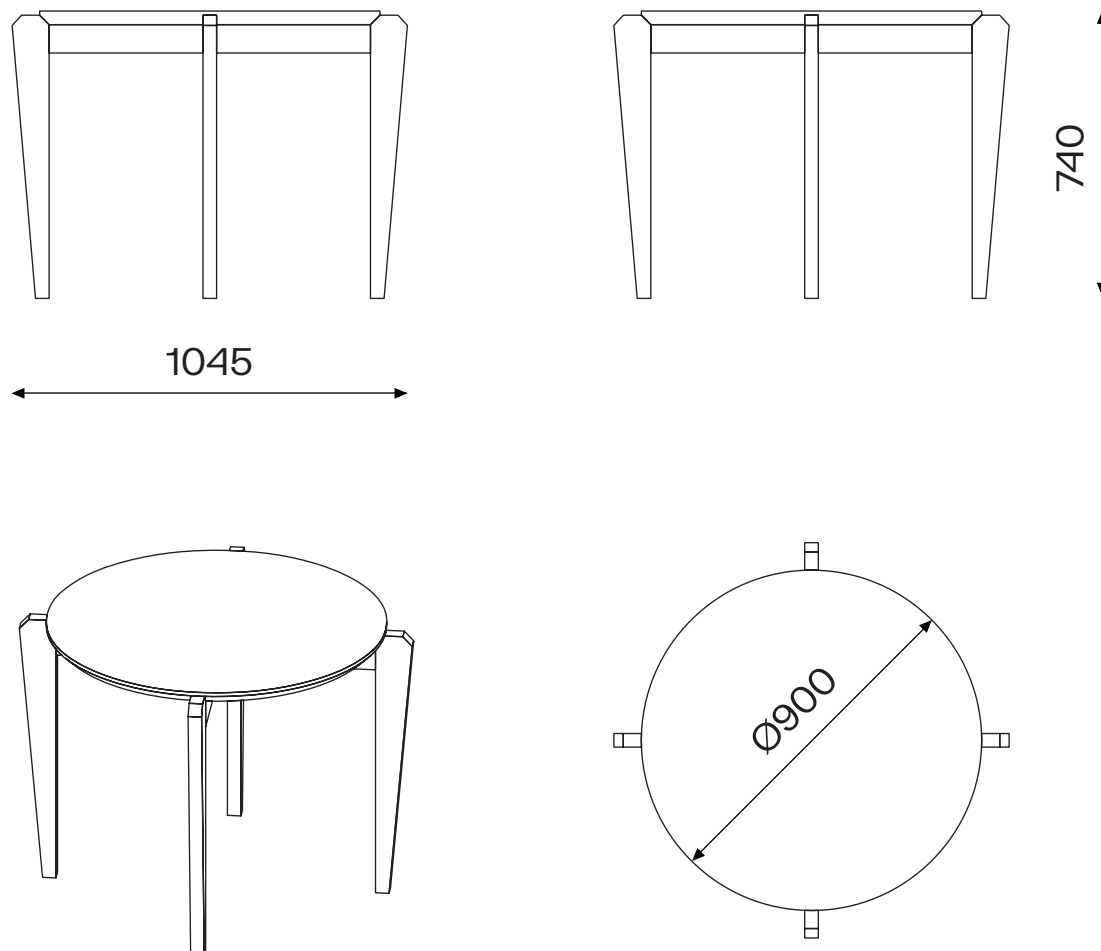

# sosone

JÍDELNÍ STŮL KRAB

Ke kulatému stolu Krab mohou pohodlně zasednout čtyři osoby nejen k dobrému jídlu, ale i k rovnoprávné diskuzi. Jeho konstrukce je řešena kompletně z překližky a přidanou hodnotu mu dodává možnost výtvarného zpracování stolové desky.

JÍDELNÍ STŮL KRAB, 2019,  
březová barvená překližka,  
design: studio plody.work

Dodání do 6 - 8 týdnů.  
Pro více informací nás kontaktujte.

**sosone s.r.o.**

**Pod Šternberkem 306  
763 02 Zlín Česká republika  
sosone.eu  
studio@sosone.cz  
showroom: prostory.work**