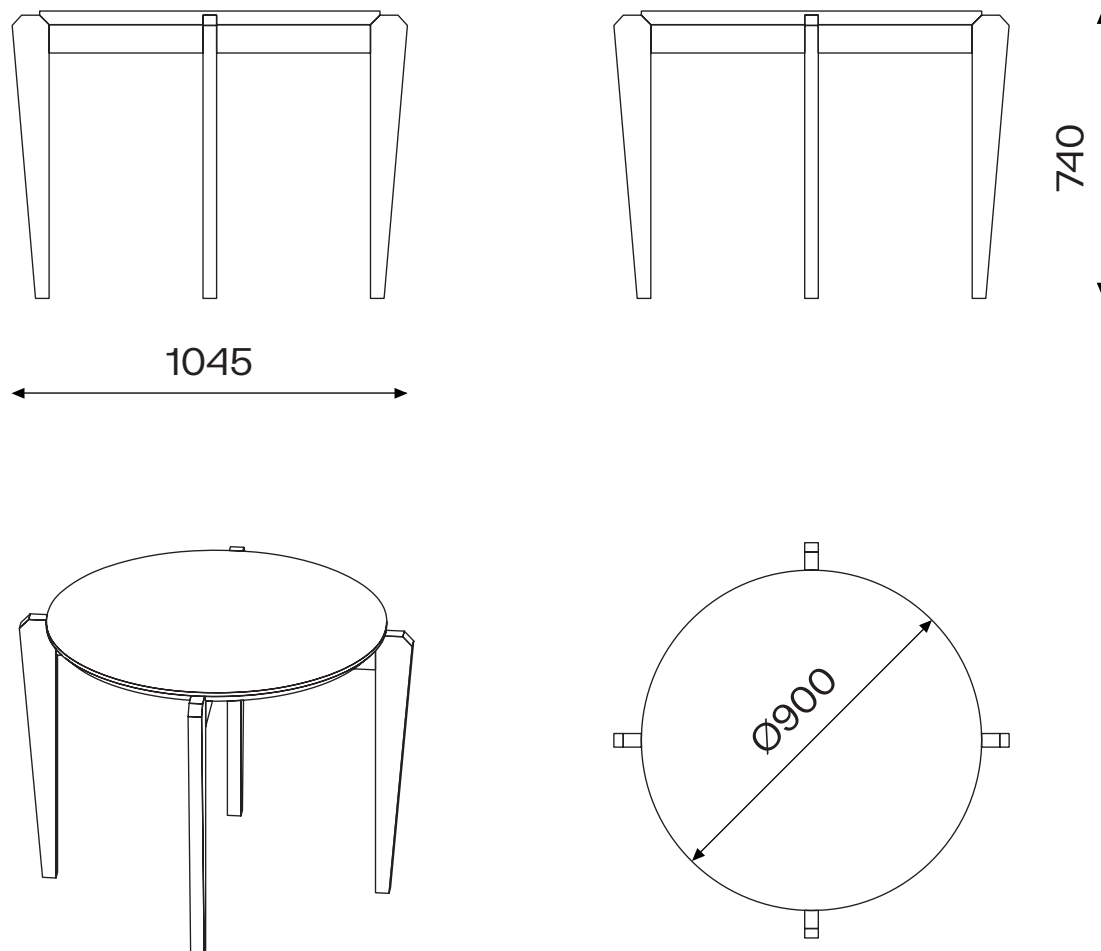

# sosone

JÍDELNÍ STŮL KRAB

Ke kulatému stolu Krab mohou pohodlně zasednout čtyři osoby nejen k dobrému jídlu, ale i k rovnoprávné diskuzi. Jeho konstrukce je řešena kompletně z překližky a přidanou hodnotu mu dodává možnost výtvarného zpracování stolové desky.

JÍDELNÍ STŮL KRAB, 2019,  
březová barvená překližka,  
design: studio plody.work

Dodání do 6 - 8 týdnů.  
Pro více informací nás kontaktujte.

**sosone s.r.o.**

**Pod Šternberkem 306  
763 02 Zlín Česká republika  
sosone.eu  
studio@sosone.eu  
showroom: prostory.work**