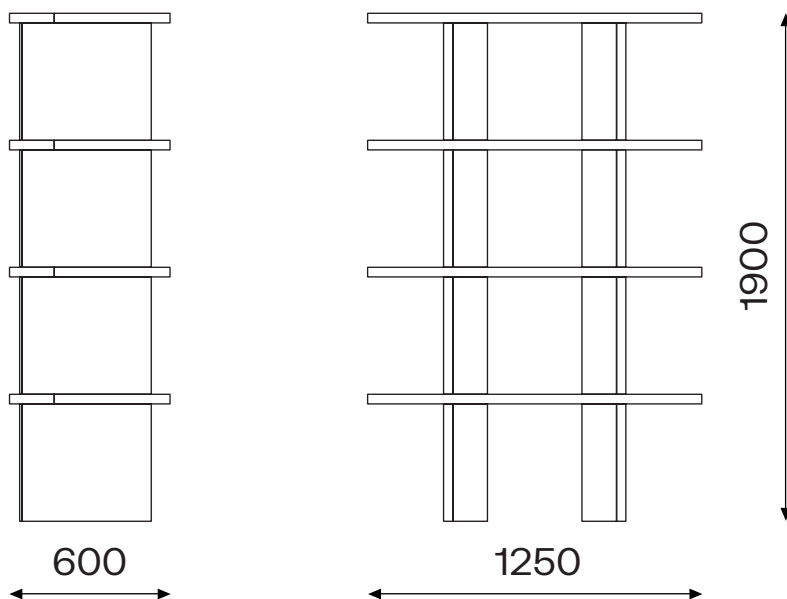

## POLICOVÝ SYSTÉM CIRCLE

Neobvyklý modulární kruhový systém má mnoho variant. Můžete si vybrat, který druh použití je pro vás a váš prostor ideální. Každý kus je možné spojit a měnit v různé tvary a kompozice. Modularita celé sestavy poskytuje uživateli různé možnosti využití. Od tvaru jednoduchých vln až po kruhové konstrukce.