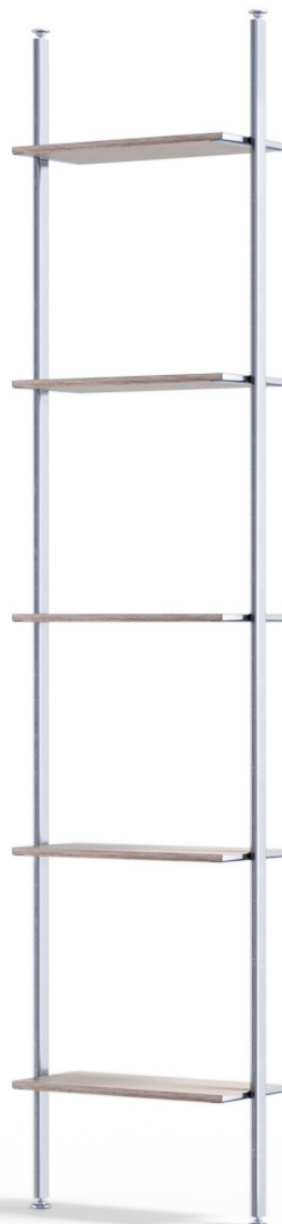

Bacchus Vertical Divider je stojící objekt navrhnutý pro vaši kolekci pokojových květin nebo knih. Pokud budete v budoucnu potřebovat více místa, přidáte další části tohoto systému. Celá konstrukce je v místnosti upevněna od podlahy ke stropu. Výšku modulu je možné změnit v závislosti na požadavcích klienta. Modulární rám z nerezové oceli je doplněn policovými deskami vyrobenými z barevné březové překližky. Speciální povrchovou úpravu s autentickou barvou je možné si vybrat dle vzorníku.

**DĚLÍCÍ STĚNA BACCHUS, 2021,
nerez, překližka lakovaná,
design: studio plody.work**

**Dodání do 6 - 8 týdnů.
Pro více informací nás kontaktujte.**

sosone s.r.o.

**Pod Šternberkem 306
763 02 Zlín Česká republika
sosone.eu
studio@sosone.cz
showroom: prostory.work**