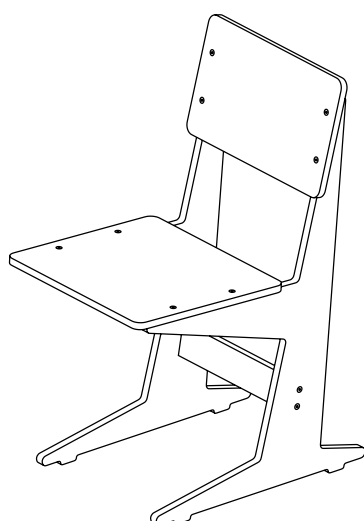

# sosone

ŽIDLE CINEMA

890

595

420

Židle cinema tvarem inspirována oblíbeným místem každého filmového nadšence. Jednoduché křivky a kvalitní materiály jsou zárukou pohodlného ale zároveň hravého kusu nábytku. Rozzáří každý minimalistický office či eklektický interiér.