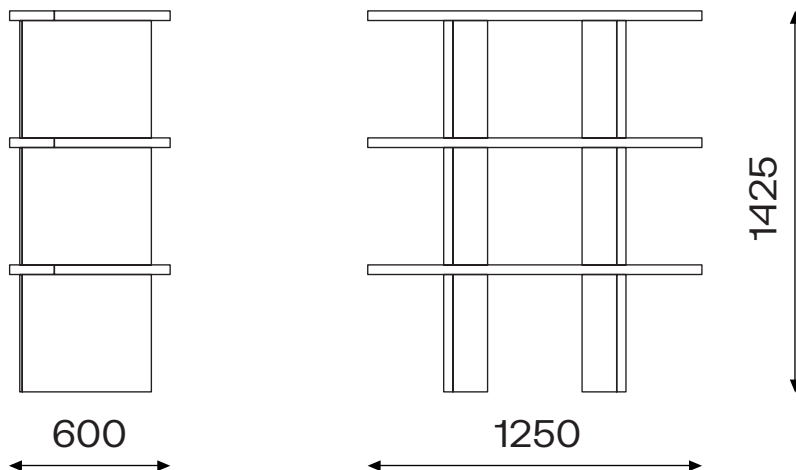

## POLICOVÝ SYSTÉM CIRCLE

Neobvyklý modulární kruhový systém má mnoho variant. Můžete si vybrat, který druh použití je pro vás a váš prostor ideální. Každý kus je možné spojit a měnit v různé tvary a kompozice. Modularita celé sestavy poskytuje uživateli různé možnosti využití. Od tvaru jednoduchých vln až po kruhové konstrukce.