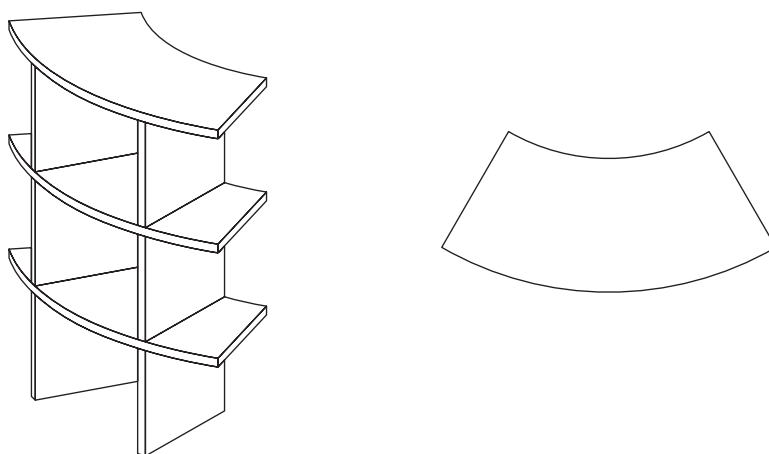

## POLICOVÝ SYSTÉM CIRCLE

Neobvyklý modulární kruhový systém má mnoho variant. Můžete si vybrat, který druh použití je pro vás a váš prostor ideální. Každý kus je možné spojit a měnit v různé tvary a kompozice. Modularita celé sestavy poskytuje uživateli různé možnosti využití. Od tvaru jednoduchých vln až po kruhové konstrukce.

**POLICOVÝ SYSTÉM CIRCLE, 2020,**  
březová překližka lakovaná,  
design: studio plody.work

**Dodání do 6 - 8 týdnů.**  
**Pro více informací nás kontaktujte.**

**sosone s.r.o.**

**Pod Šternberkem 306  
763 02 Zlín Česká republika  
sosone.eu  
studio@sosone.cz  
showroom: prostory.work**