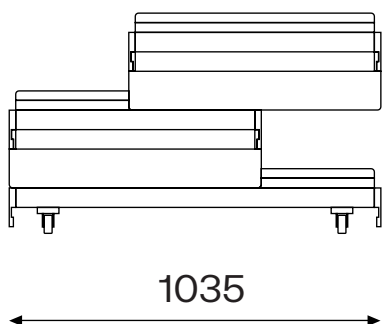

sosone

POLICOVÝ SYSTÉM SHIFT

Shift Shelf System byl primárně navržen pro prezentaci kolekcí uměleckých děl nebo ručně vyráběných produktů. Nabízí různé způsoby použití od prezentačních regálů v designových obchodech nebo galeriích až po unikátní geometrický nábytek v útulném a moderním interiéru. Celý objekt roste ve spirálové struktuře přidáním jednotlivých pohyblivých segmentů na sebe.