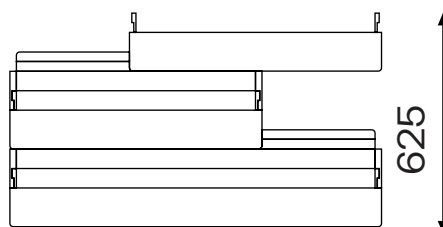

sosone

POLICOVÝ SYSTÉM SHIFT

Shift Shelf System byl primárně navržen pro prezentaci kolekcí uměleckých děl nebo ručně vyráběných produktů. Nabízí různé způsoby použití od prezentačních regálů v designových obchodech nebo galeriích až po unikátní geometrický nábytek v útulném a moderním interiéru. Celý objekt roste ve spirálové struktuře přidáním jednotlivých pohyblivých segmentů na sebe.

**POLICOVÝ SYSTÉM SHIFT, 2019,
březová překližka lakovaná,
design: studio plody.work**

**Dodání do 6 - 8 týdnů.
Pro více informací nás kontaktujte.**

sosone s.r.o.

**Pod Šternberkem 306
763 02 Zlín Česká republika**