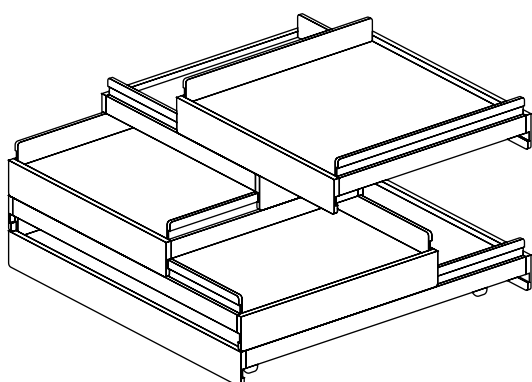

sosone

POLICOVÝ SYSTÉM SHIFT

Shift Shelf System byl primárně navržen pro prezentaci kolekcí uměleckých děl nebo ručně vyráběných produktů. Nabízí různé způsoby použití od prezentačních regálů v designových obchodech nebo galeriích až po unikátní geometrický nábytek v útulném a moderním interiéru. Celý objekt roste ve spirálové struktuře přidáním jednotlivých pohyblivých segmentů na sebe.