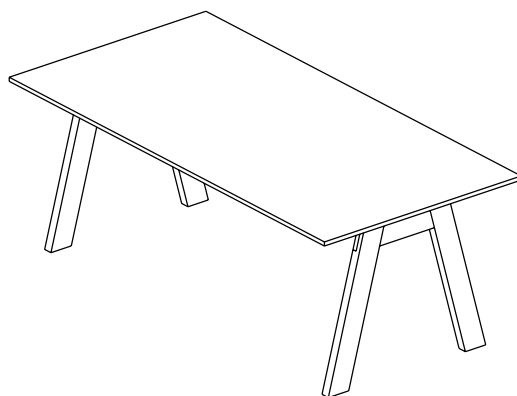

sosone

LIGHTSTUUL

**LIGHTSTUUL, 2021,
Laťovka Bříza, HPL
design: sosone**

**Dodání do 6 - 8 týdnů.
Pro více informací nás kontaktujte.**

sosone s.r.o.

**Pod Šternberkem 306
763 02 Zlín Česká republika
sosone.eu
studio@sosone.cz
showroom: prostory.work**

Vyrobeno a navržnuto ve Zlíně

LIGHTSTUUL - kombinuje minimalistický design s tradičními konstrukčními a řemeslnými výrobními postupy. Základem je elegantní dřevěná podpůrná konstrukce s topem dodávaným v několika materiálových a barevnostních variantách. Je určen pro domácí použití, i jako jídelní stůl, a rovněž tak pro moderní pracovní prostředí.

LIGHTSTUUL je možné doplnit prvky produktové řady SIMPLEX a přizpůsobit si každý prostor potřebné funkci a náladě. V kombinaci s akustickým panelem přináší klid do osobního pracovního prostoru nejenom tímto dělicím prvkem, ale i celkovým pojetím konstrukce a volbou materiálů. Dřevěná konstrukce vyvažuje chladný office svět.