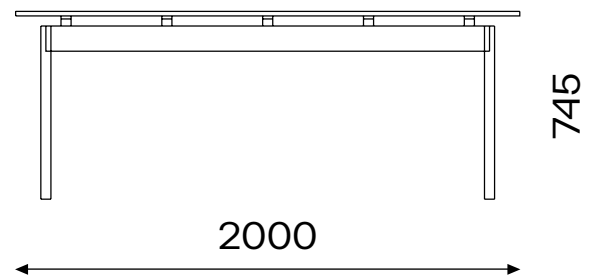

sosone

LIGHTSTUUL

**LIGHTSTUUL, 2021,
Laťovka Bříza, HPL
design: sosone**

**Dodání do 6 - 8 týdnů.
Pro více informací nás kontaktujte.**

sosone s.r.o.

**Pod Šternberkem 306
763 02 Zlín Česká republika
sosone.eu
studio@sosone.cz
showroom: prostory.work**

Vyrobeno a navržnuto ve Zlíně

LIGHTSTUUL - kombinuje minimalistický design s tradičními konstrukčními a řemeslnými výrobními postupy. Základem je elegantní dřevěná podpůrná konstrukce s topem dodávaným v několika materiálových a barevnostních variantách. Je určen pro domácí použití, i jako jídelní stůl, a rovněž tak pro moderní pracovní prostředí.