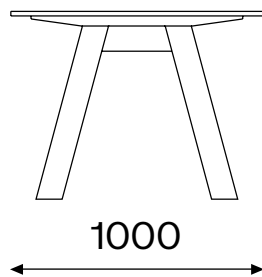

sosone

LIGHTSTUUL

**LIGHTSTUUL, 2021,
Laťovka Bříza, HPL
design: sosone**

**Dodání do 6 - 8 týdnů.
Pro více informací nás kontaktujte.**