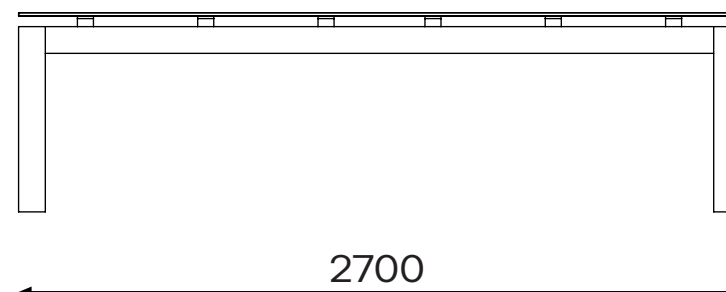

sosone

JÍDELNÍ STŮL COOK

K jídelnímu stolu Cook může pohodlně usednout 6 či 8 členná rodina nebo parta dobrých přátel. Základem každé varianty je dřevěná podnož vyrobená z konstrukčních smrkových hranolů.