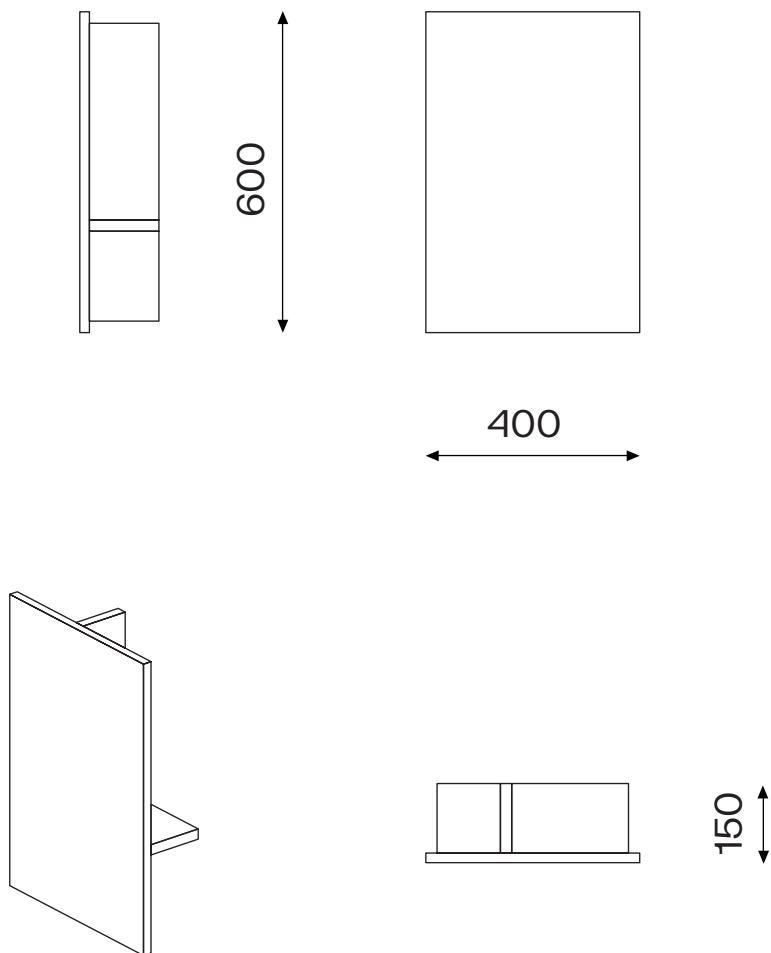

sosone

POLICE BACKSTAGE S

Vtip je v tom, že police už není jenom police, ale plnohodnotný umělecký artefakt. Na první pohled formát grafiky na překližce. Na druhý pohled rafinovaný prostor na odložení věcí denní i noční potřeby. Police - obraz zaručuje diskrétní a pohotový úkryt v hale, předsíni nebo u postele plody.work, kde atraktivně supluje noční stolek.

**POLICE BACKSTAGE S, 2020,
březová překližka s potiskem,
design: studio plody.work**

**Dodání do 6 - 8 týdnů.
Pro více informací nás kontaktujte.**

sosone s.r.o.

**Pod Šternberkem 306
763 02 Zlín Česká republika
sosone.eu
studio@sosone.eu
showroom: prostory.work**