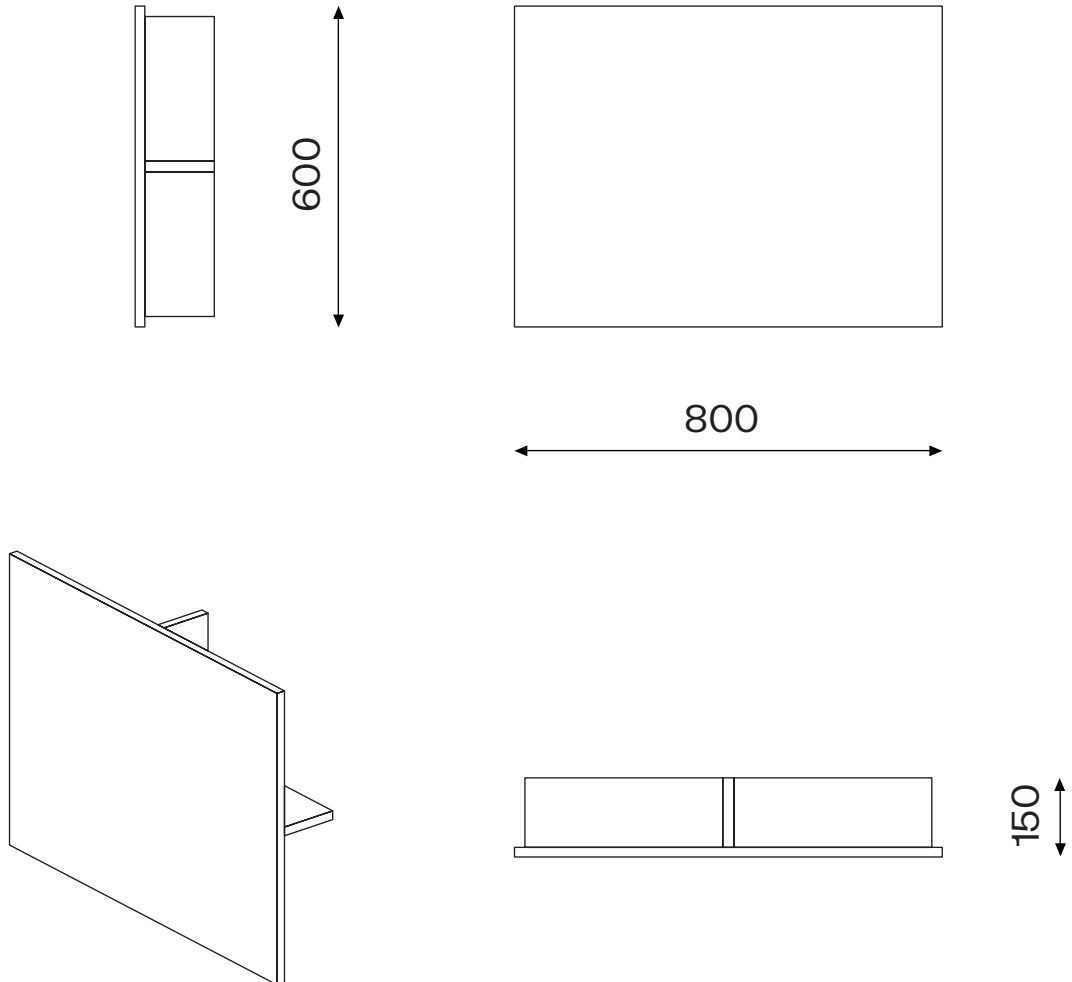

# sosone

**POLICE BACKSTAGE M**

**Vtip je v tom, že police už není jenom police, ale plnohodnotný umělecký artefakt. Na první pohled formát grafiky na překližce. Na druhý pohled rafinovaný prostor na odložení věcí denní i noční potřeby. Police - obraz zaručuje diskrétní a pohotový úkryt v hale, předsíni nebo u postele plody.work, kde atraktivně supluje noční stolek.**

**POLICE BACKSTAGE M, 2020,  
březová překližka lakovaná,  
design: studio plody.work**

**Dodání do 6 - 8 týdnů.  
Pro více informací nás kontaktujte.**

**sosone s.r.o.**

**Pod Šternberkem 306  
763 02 Zlín Česká republika  
sosone.eu  
studio@sosone.eu  
showroom: prostory.work**