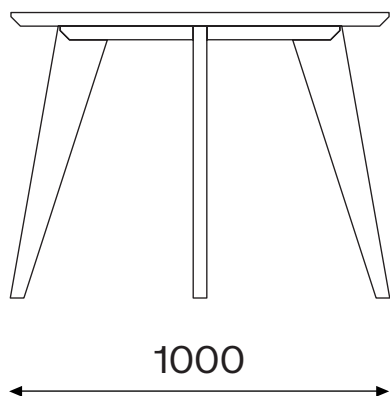

sosone

JÍDELNÍ STŮL NO.4

Ke kulatému stolu No.4 mohou pohodlně zasednout čtyři osoby nejen k dobrému jídlu, ale i k rovnoprávné diskuzi. Jeho konstrukce je řešena kompletně z překližky a přidanou hodnotu mu dodává možnost výtvarného zpracování stolové desky. Nabízí se ve variantě ručního valerovaného moření ve zvoleném odstínu nebo s potiskem grafiky či umělecké fotografie.