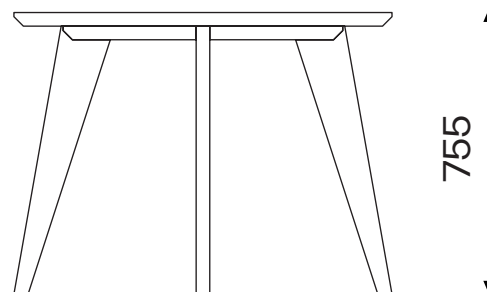

sosone

JÍDELNÍ STŮL NO.4

Ke kulatému stolu No.4 mohou pohodlně zasednout čtyři osoby nejen k dobrému jídlu, ale i k rovnoprávné diskuzi. Jeho konstrukce je řešena kompletně z překližky a přidanou hodnotu mu dodává možnost výtvarného zpracování stolové desky. Nabízí se ve variantě ručního valerovaného moření ve zvoleném odstínu nebo s potiskem grafiky či umělecké fotografie.