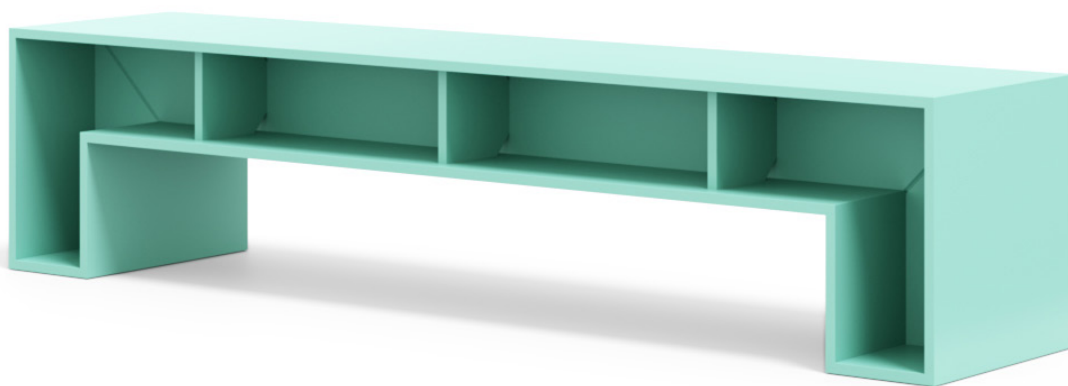

sosone s.r.o.

**Pod Šternberkem 306
763 02 Zlín Česká republika
sosone.eu
studio@sosone.eu
showroom: prostory.work**

Vyrobeno a navrhnuo ve Zlíně