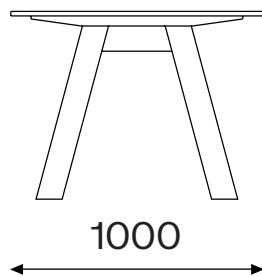

sosone

LIGHTSTUUL

**LIGHTSTUUL, 2021,
Laťovka Bříza, HPL
design: sosone**

**Dodání do 6 - 8 týdnů.
Pro více informací nás kontaktujte.**