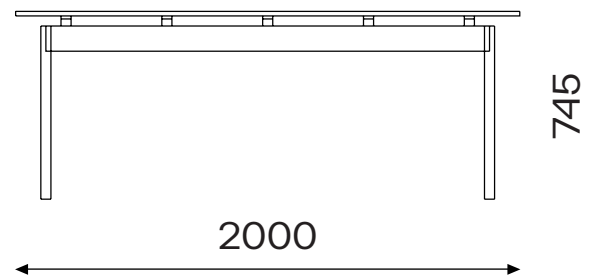

sosone

LIGHTSTUUL

**LIGHTSTUUL, 2021,
Laťovka Bříza, HPL
design: sosone**

**Dodání do 6 - 8 týdnů.
Pro více informací nás kontaktujte.**

sosone s.r.o.

**Pod Šternberkem 306
763 02 Zlín Česká republika
sosone.eu
studio@sosone.eu
showroom: prostory.work**

Vyrobeno a navržnuto ve Zlíně

LIGHTSTUUL - kombinuje minimalistický design s tradičními konstrukčními a řemeslnými výrobními postupy. Základem je elegantní dřevěná podpůrná konstrukce s topem dodávaným v několika materiálových a barevnostních variantách. Je určen pro domácí použití, i jako jídelní stůl, a rovněž tak pro moderní pracovní prostředí.