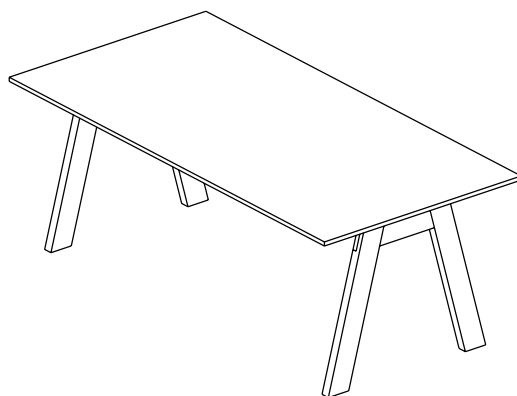

sosone

LIGHTSTUUL

**LIGHTSTUUL, 2021,
Laťovka Bříza, HPL
design: sosone**

**Dodání do 6 - 8 týdnů.
Pro více informací nás kontaktujte.**

sosone s.r.o.

**Pod Šternberkem 306
763 02 Zlín Česká republika
sosone.eu
studio@sosone.eu
showroom: prostory.work**

Vyrobeno a navržnuto ve Zlíně

LIGHTSTUUL - kombinuje minimalistický design s tradičními konstrukčními a řemeslnými výrobními postupy. Základem je elegantní dřevěná podpůrná konstrukce s topem dodávaným v několika materiálových a barevnostních variantách. Je určen pro domácí použití, i jako jídelní stůl, a rovněž tak pro moderní pracovní prostředí.

LIGHTSTUUL je možné doplnit prvky produktové řady SIMPLEX a přizpůsobit si každý prostor potřebné funkci a náladě. V kombinaci s akustickým panelem přináší klid do osobního pracovního prostoru nejenom tímto dělicím prvkem, ale i celkovým pojetím konstrukce a volbou materiálů. Dřevěná konstrukce vyvažuje chladný office svět.