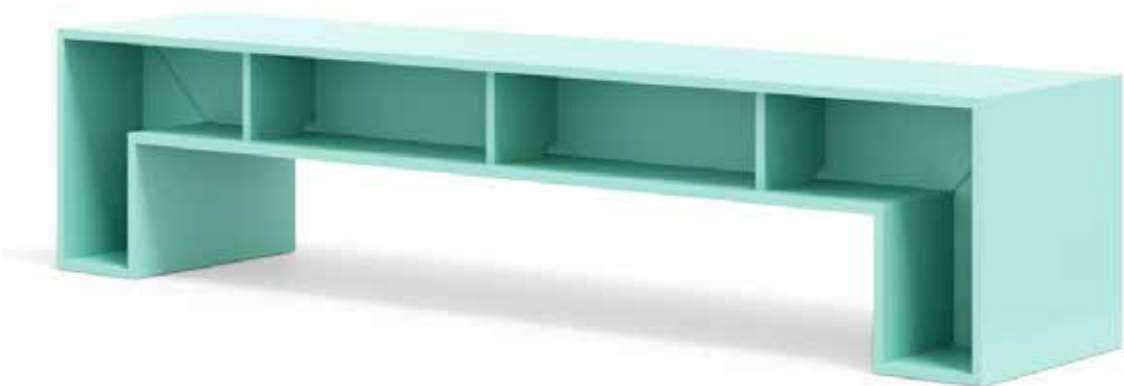

sosone s.r.o.

**Pod Šternberkem 306
763 02 Zlín Česká republika
sosone.eu
studio@sosone.cz
showroom: prostory.work**

Vyrobeno a navrhnuo ve Zlíně