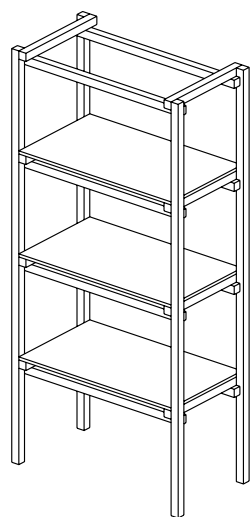

sosone

**REGÁLOVÝ SYSTÉM
NETWORK**

500

940

2010

**REGÁLOVÝ SYSTÉM NETWORK,
1-MODUL 4 POLICOVÝ, 2021,
bukový hranol, březová překližka
design: Dušan Kočar**

**Dodání do 6 - 8 týdnů.
Pro více informací nás kontaktujte.**

**NETWORK se může proměnit v knihovnu
od podlahy ke stropu, dělicí stěnu nebo
akustickou ochranu a může být vybaven
různými doplňky, jako jsou police, otevřené
nebo uzavřené boxy, šatní prvky i posuvné dveře.**