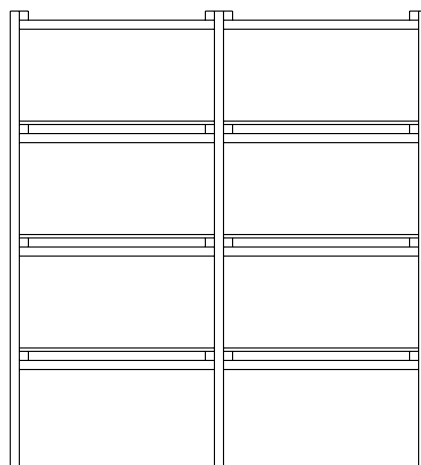

# sosone

**REGÁLOVÝ SYSTÉM  
NETWORK**

500

1840

2010

**REGÁLOVÝ SYSTÉM NETWORK,  
2-MODUL 4 POLICOVÝ, 2021,  
bukový hranol, březová překližka  
design: Dušan Kočar**

**Dodání do 6 - 8 týdnů.  
Pro více informací nás kontaktujte.**

**NETWORK se může proměnit v knihovnu  
od podlahy ke stropu, dělicí stěnu nebo  
akustickou ochranu a může být vybaven  
různými doplňky, jako jsou police, otevřené  
nebo uzavřené boxy, šatní prvky i posuvné dveře.**