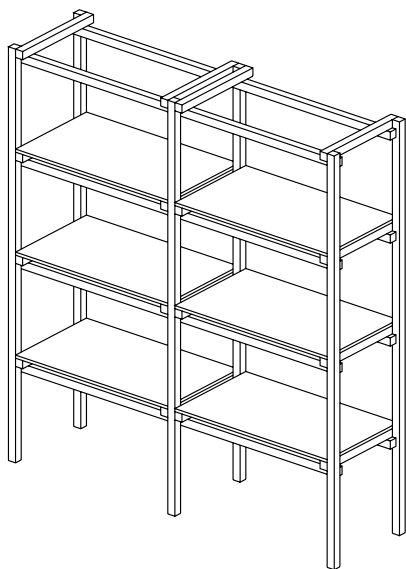

# sosone

**REGÁLOVÝ SYSTÉM  
NETWORK**

500

1840

2010

**REGÁLOVÝ SYSTÉM NETWORK,  
2-MODUL 4 POLICOVÝ, 2021,  
bukový hranol, březová překližka  
design: Dušan Kočar**

**Dodání do 6 - 8 týdnů.  
Pro více informací nás kontaktujte.**

**NETWORK se může proměnit v knihovnu  
od podlahy ke stropu, dělicí stěnu nebo  
akustickou ochranu a může být vybaven  
různými doplňky, jako jsou police, otevřené  
nebo uzavřené boxy, šatní prvky i posuvné dveře.**