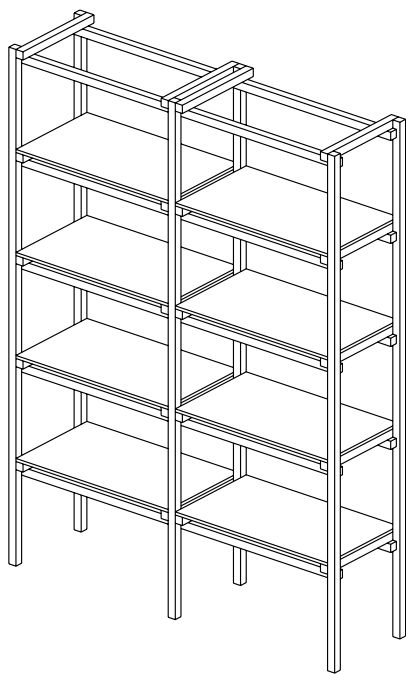

sosone

500

1840

2510

**REGÁLOVÝ SYSTÉM
NETWORK**

**REGÁLOVÝ SYSTÉM NETWORK,
2-MODUL 5 POLICOVÝ, 2021,
bukový hranol, březová překližka
design: Dušan Kočar**

**Dodání do 6 - 8 týdnů.
Pro více informací nás kontaktujte.**

**NETWORK se může proměnit v knihovnu
od podlahy ke stropu, dělicí stěnu nebo
akustickou ochranu a může být vybaven
různými doplňky, jako jsou police, otevřené
nebo uzavřené boxy, šatní prvky i posuvné dveře.**