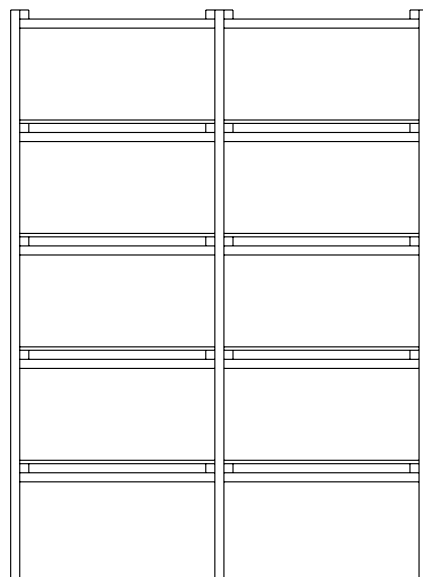

sosone

500

1840

2510

**REGÁLOVÝ SYSTÉM
NETWORK**

**REGÁLOVÝ SYSTÉM NETWORK,
2-MODUL 5 POLICOVÝ, 2021,
bukový hranol, březová překližka
design: Dušan Kočar**

**Dodání do 6 - 8 týdnů.
Pro více informací nás kontaktujte.**

**NETWORK se může proměnit v knihovnu
od podlahy ke stropu, dělicí stěnu nebo
akustickou ochranu a může být vybaven
různými doplňky, jako jsou police, otevřené
nebo uzavřené boxy, šatní prvky i posuvné dveře.**