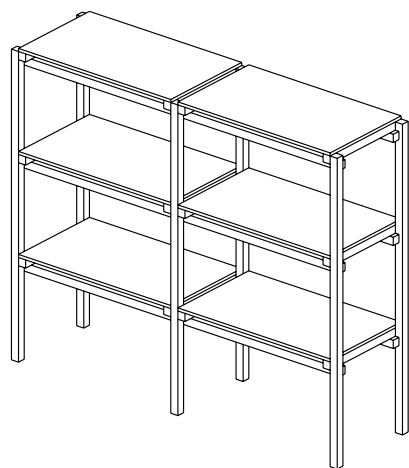

sosone

**REGÁLOVÝ SYSTÉM
NETWORK**

500

1840

1525

**REGÁLOVÝ SYSTÉM NETWORK,
2-MODUL 3 POLICOVÝ, 2021,
bukový hranol, březová překližka
design: Dušan Kočar**

**Dodání do 6 - 8 týdnů.
Pro více informací nás kontaktujte.**

**NETWORK se může proměnit v knihovnu
od podlahy ke stropu, dělicí stěnu nebo
akustickou ochranu a může být vybaven
různými doplňky, jako jsou police, otevřené
nebo uzavřené boxy, šatní prvky i posuvné dveře.**