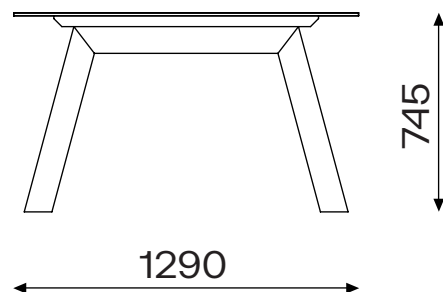

sosone

JÍDELNÍ STŮL COOK

K jídelnímu stolu Cook může pohodlně usednout 6 či 8 členná rodina nebo parta dobrých přátel. Základem každé varianty je dřevěná podnož vyrobená z konstrukčních smrkových hranolů.