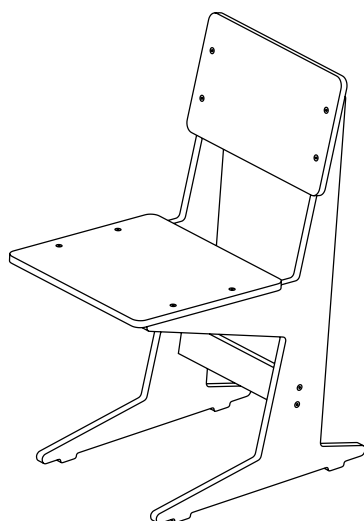

sosone

ŽIDLE CINEMA

595

890

420

Židle cinema tvarem inspirována oblíbeným místem každého filmového nadšence. Jednoduché křivky a kvalitní materiály jsou zárukou pohodlného ale zároveň hravého kusu nábytku. Rozzáří každý minimalistický office či eklektický interiér.